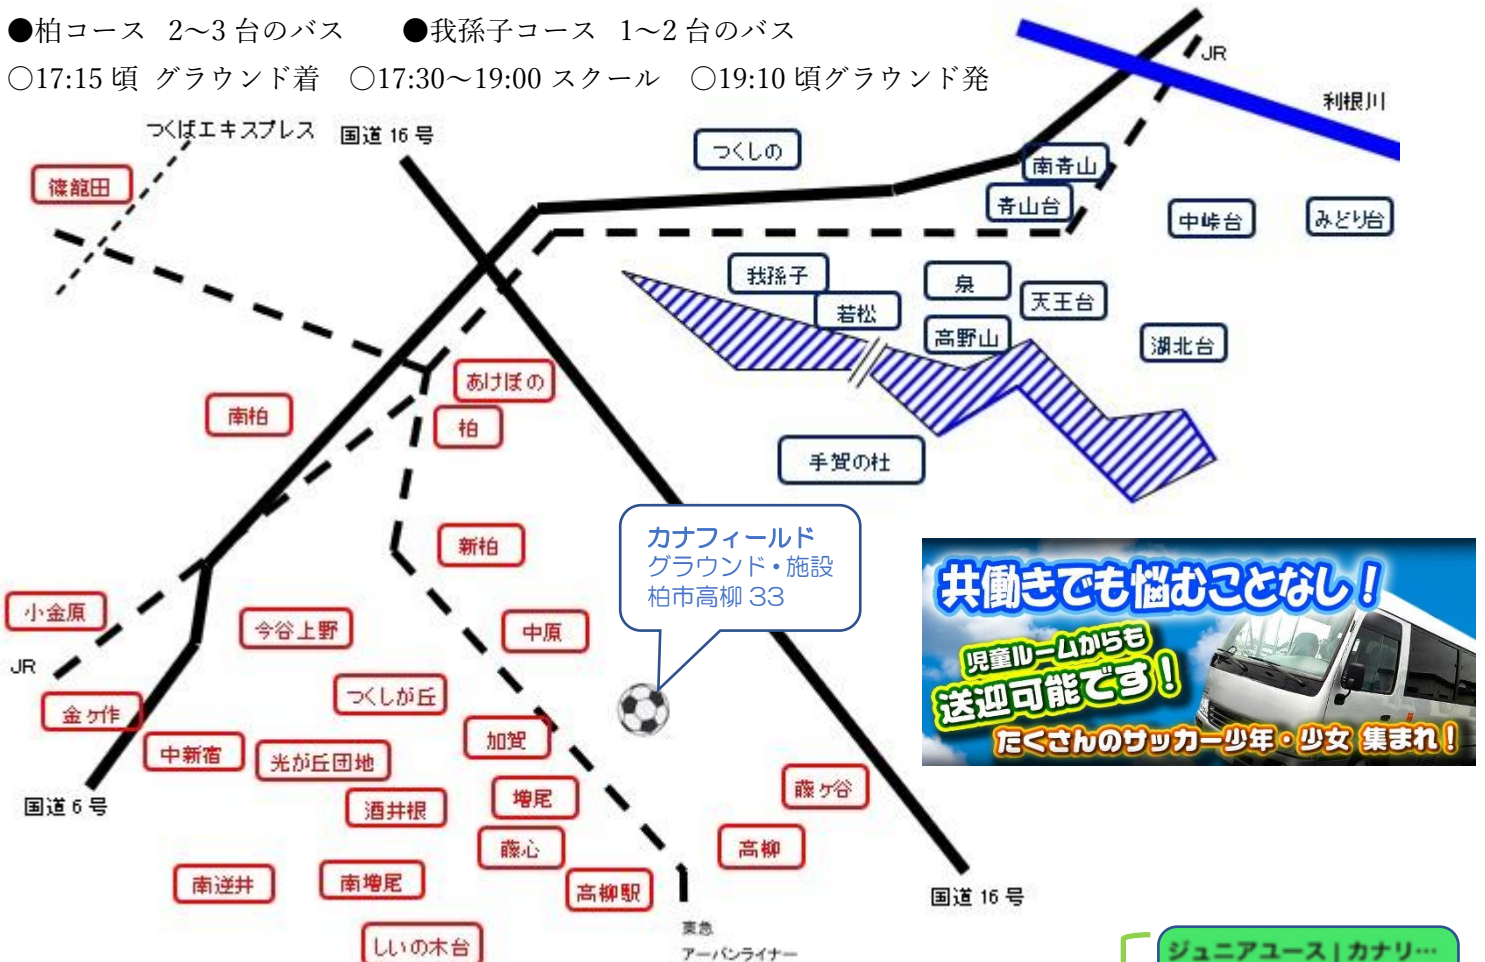

スクール | カナリーニョFC
キッズクラス幼稚園・保育園生 (3才~6才) のクラスで...

アカデミー | カナリーニョFC
ジュニア【U-12・11・10・9・8・7】公式戦・練習試合...

ジュニア | カナリーニョFC
JUNIOR公式戦・練習試合等ありますが、試合で練習で...

ジュニアユース | カナリーニョFC
JUNIOR YOUTH 将来、ボールを自由に持てる・ボール...

CANA CRAVO | 千葉県柏市女子 U15(中学生)サッカーチーム
CANA CRAVO | 千葉県柏市女子 U15(中学生)サッカーチーム カナク...

千葉県柏市を拠点にキッズから中学生まで 個人技にこだわるサッカークラブ

スクール送迎コース (2021年9月現在)

●柏コース 2~3台のバス ●我孫子コース 1~2台のバス

○17:15頃グラウンド着 ○17:30~19:00スクール ○19:10頃グラウンド発

共働きでも悩むことなし!
児童ルームからも送迎可能です!
たくさんのサッカー少年・少女 集まれ!

スクール無料体験受付中!

スクール | カナリーニョFC
キッズクラス幼稚園・保育園生 (3才~6才) のクラスで...